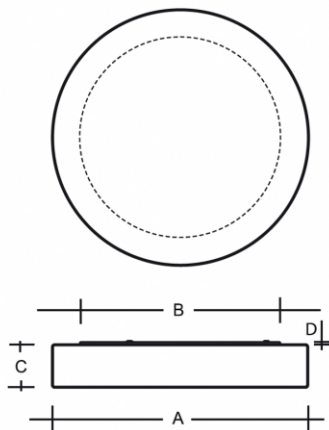

ZERO IP44 PS13.114.Z415

Typ: stropní a nástěnné svítidlo

Stínítko: bílé ručně fukané trojvrstvé sklo opál mat

Těleso svítidla: ocelový plech bíle lakovaný výška 13 mm